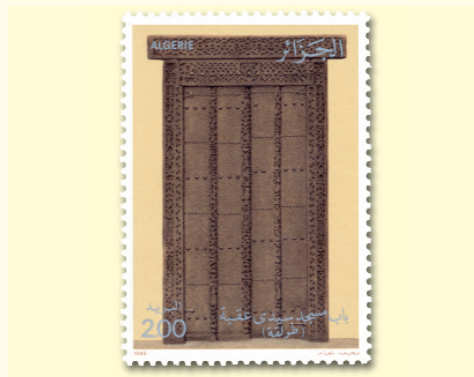

Thème :
Porte de mosquée algérienne

Valeur/sujet	:	2,00 Sidi Okba
Date d'émission	:	25/09/1986
Format	:	33 x 48,5
Dentelure	:	11 3/4 x 11 1/2
Tirage	:	300.000
Date de retrait	:	08/11/1990
Dessinateur	:	M. Temmam
Imprimeur	:	Courvoisier

547